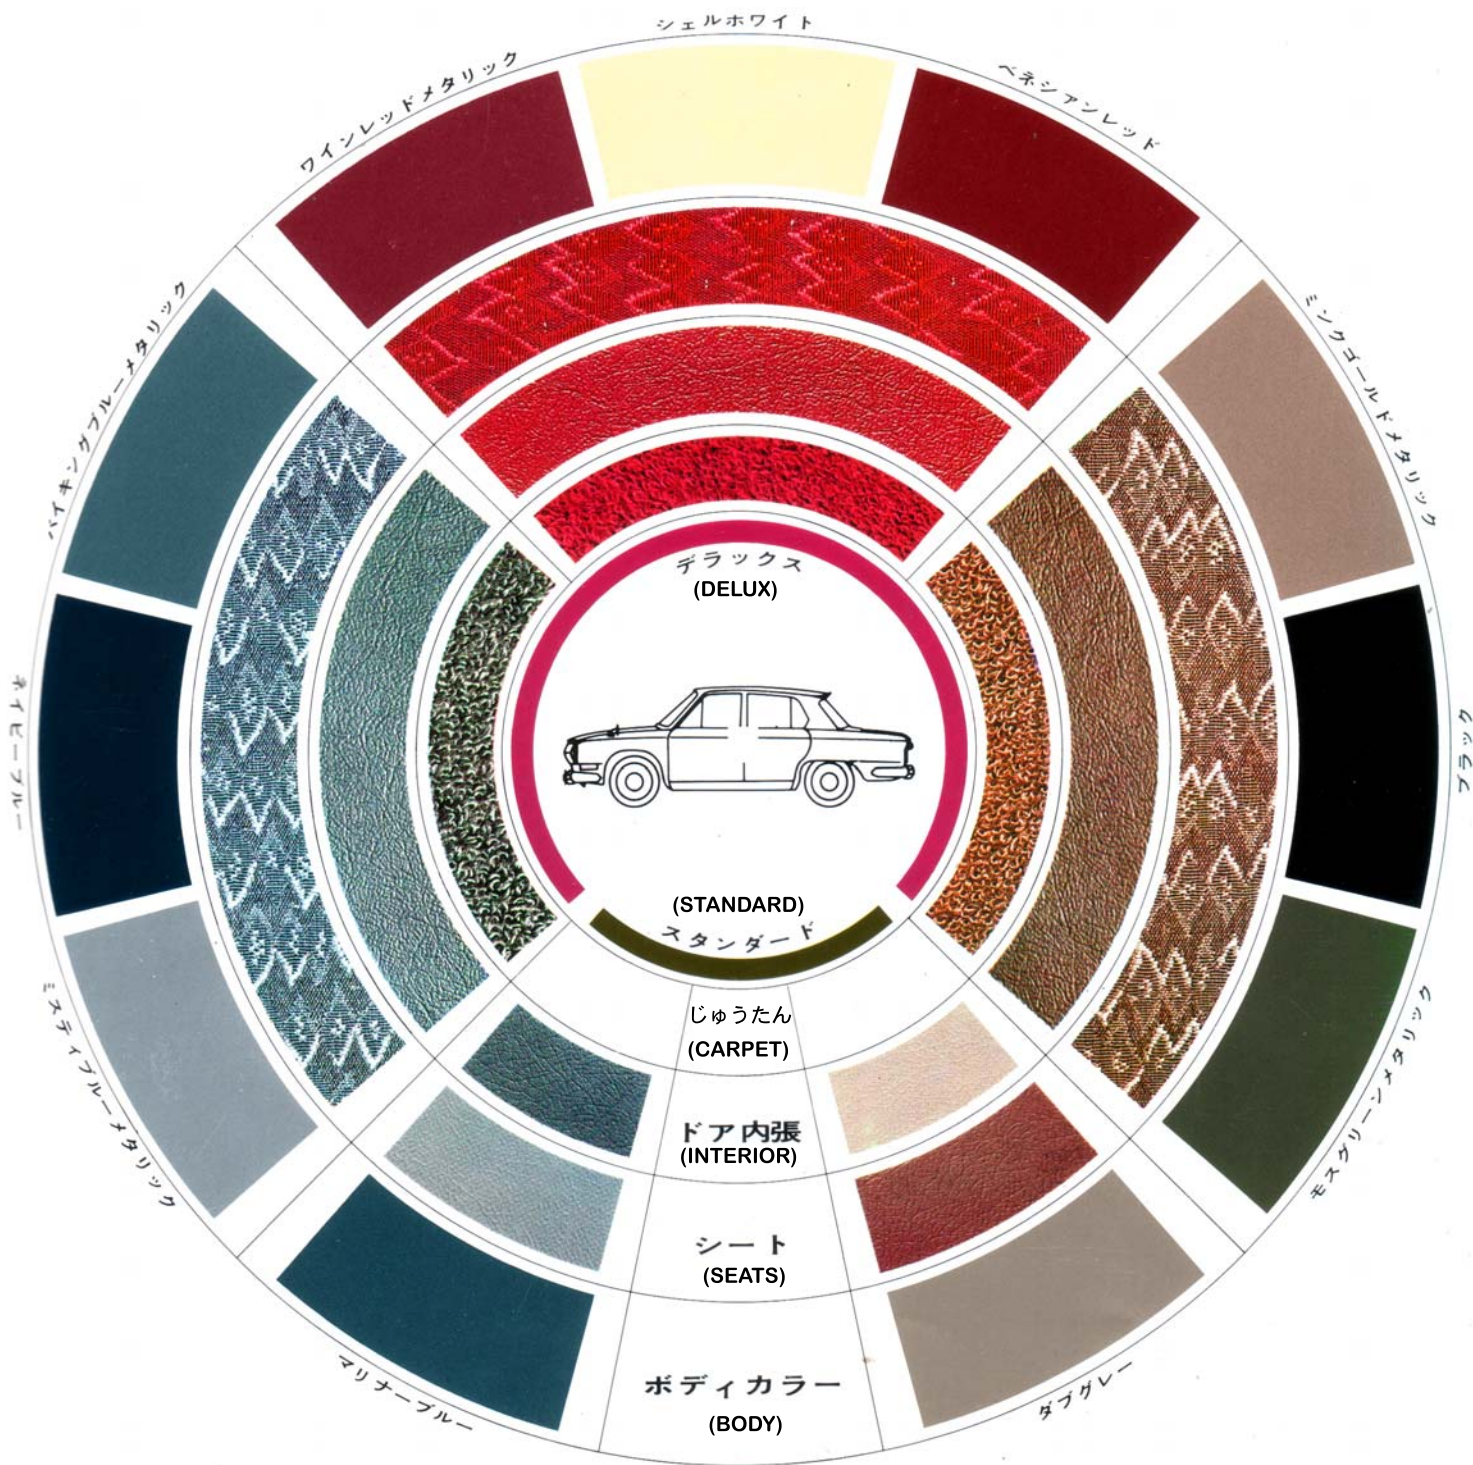

HinoSamurai.org

(SE.20051001)
(SE: 20130202)

ボデーカラーと シートの配色

スタンダード

スモークブラウン

ホーランドブルー

セージグリーン

デラックス

マーブルグレー

ネービーブルー

ブラック

ベネシアンレッド

上マーブルグレー 下スモークブラウン

上マーブルグレー 下ホーランドブルー

上マーブルグレー 下セージグリーン

デラックス (オプション)

ストーングレーメタリック

バイキングブルーメタリック

モスグリーンメタリック

シート及びドア内張

じゅうたん

クラールレッドレッド メタリック

バイキングブルー メタリック

ストーングレー メタリック

モスグリーン メタリック

バイキングブルー
メタリック

ワインレッド
メタリック

モスグリーン
メタリック

ミンクゴールド
メタリック

ミスティブルー
メタリック

オパールクリーム
メタリック