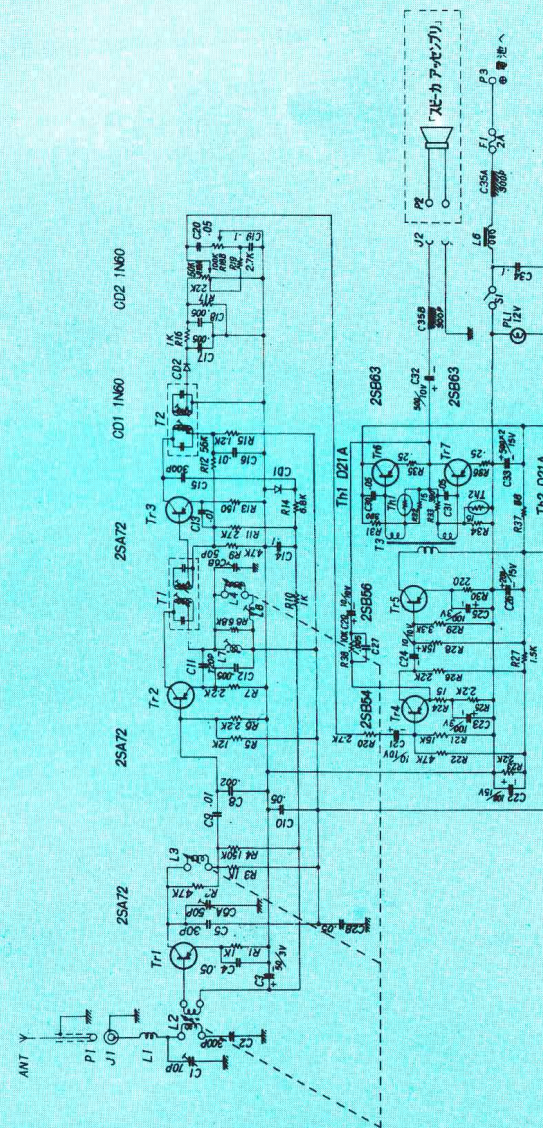

東芝トランジスタオートラジオ

AR-109形 仕様

電源	自動車バッテリー使用 (⊖接地)
	12V (10.5~16V保証)
消費電流	250mA (無信号時)
回路方式	高周波1段付スーパーヘテロダイン方式
受信周波数帯	535KC~1,605KC
中間周波数	455KC
感度	30dB以下 (S/N20dBにて)
電氣的出力	3W (無歪)
使用トランジスタ類	7石, 2ダイオード
高周波増幅	2 SA 72 (ドリフトトランジスタ)
周波数変換	2 SA 72 (")
中間周波増幅	2 SA 72 (")
検波	1 N 60 (ゲルマニウムダイオード)
A G C	1 N 60 (")
低周波増幅(1st)	2 SB 54
低周波増幅(2nd)	2 SB 56
温度補償	D 21A × 2 (サーミスタ)
電力増幅	2 SB 63 × 2
	(SEPP方式プッシュプルOTL回路)

構成

(a) チューナーアッセンブリ	1	(d) アンテナブラケット	1
(b) スピーカアッセンブリ (10×15cm)	1	(e) 付属品 (取付ねじ、雑音防止器)	1式
(c) アンテナアッセンブリ		(f) 取扱説明書	1部
(特製埋込形4段ホイップ)	1	(g) サービス保証書	1部

東京芝浦電気株式会社

電子機器販売部音響課	千代田区内幸町1の1	東京 (501) 5411 (大代)
通信機業務部サービス課	東区平野町4の35 (千代田生命ビル)	大阪 (202) 3656-5458 (代)
大阪営業所通信機課	渡辺通り2の35 (電気ビル)	福岡 (76) 4431 (代)
福岡営業所通信機課	北九州市小倉区米町151 (新小倉ビル)	小倉 (5) 9331 (代)
小倉出張所通信機課	中区広小路通り2の11 (朝日ビル)	名古屋 (23) 8386 (代)
名古屋営業所通信機課	紙屋町8 (広電ビル)	広島 (2) 9311 (代)
広島営業所通信機課	桜橋通り40 (富国生命館)	富山 (2) 9521~4
富山営業所通信機課	東二番丁70	仙台 (2) 3121 (代)
仙台営業所通信機課	北一条西4の2 (東邦生命ビル)	札幌 (4) 6281 (代) ・ (2) 0989
札幌営業所通信機課	寿町1の4 (第一生命ビル)	高松 (2) 6362・4051・4841
高松営業所通信機課		

東芝AR-109形 接続図

「チューナーアッセンブリ」