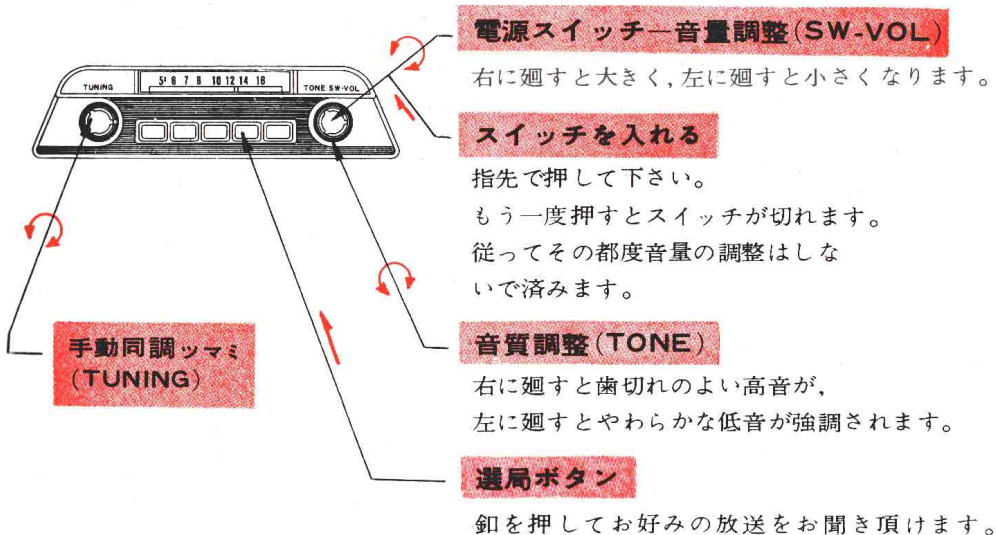

日野
ゴンテッサ1300
純正トランジスタオートラジオ
東芝AR-109形

for better living
... **Toshiba**
PRODUCTS

厳重な品質管理を致しておりますが、万一輸送途中の事故などで不具合がございました節は誠に勝手ながらお買上げ店又は弊社営業所にお申付け下さい

保守上のおねがい

1. アンテナの長さは電波の強弱に合わせていつも最良の状態でお聞き下さい。市街地や送信所の近くでは短かく、郊外ではいっばいに伸して下さい。
2. アンテナは永い間御使用になりますと、アンテナ埋込部に水がたまり、感度が低下することがあります。アンテナ下部の排水孔につまった泥などを取り除いて水がたまらないようにして下さい。
3. 真夏の炎天下に永い間駐車しますと、車内の温度が高くなります。極端に高温の場合にはトランジスタの劣化などを防ぐためにお車を少し走らせてからスイッチを入れるようにして下さい。
4. 万一ヒューズが切れたときは、交換は簡単にできますが、その際必ず**アンペア**のものを御使用下さい。
5. 車内を清掃の際は水をかけないようにして下さい。ラジオやスピーカに直接水が入りますと故障の原因となります。
6. パイロットランプが切れますと動作表示はしませんが、セッとはすぐ動作します。しかしスイッチの切り忘れなどがありますので新しいランプと交換するようサービス店にお申し付け下さい。
7. もしラジオに雑音が入るようでしたら、次の項目についておしらべ下さい。
 - (a) 外部よりの雑音を受ける場合
 - ① 選局ボタンの調整が不完全ですと雑音を受けやすくなりますので、調整を完全にして下さい。
(この方法は前項「選局ボタンのセットの方法」を御参照ねがいます)

ラジオをお聞きになるには

車にお乗りになる前にアンテナを

このアンテナは駐車中にいたずらされることのないよう鍵がかかるように設計されています。

- フェンダー上面のアンテナ固定ナットの腹部の鍵孔にアンテナキーを押し込みますと、ポールが約7cmとび出します。
(このときあまり顔を近づけないよう御注意ねがいます)
- ポールは4段伸縮できるようになっていますので電波の弱い所に行く程ポールを伸して下さい。
(最初にとび出した一番太いポールは更に20cm位伸ばすことができます)
- ラジオをお聞きにならないときや、駐車中は、ポールを一杯押し込んでロックしておきますと安全です。

選局ボタンのセットの方法

- 1 合せようと思う選局ボタンを上下につまんで強く引き出す

- 2 手動同調ツマミを廻して希望の局に合せる。雑音がかえて放送がはっきり聞えるように合せて下さい

- 3 引き出した選局ボタンを指先で静かに力強くパチリと音がするところまで完全に押し込んで下さい

これで放送局がセットされました。他の局も同じようにセットしていきます。
5つの放送局をセットしますとあとは選局ボタンを押すだけでお好みの放送を聞くことができます。
一度セットした放送が聞き苦しくなったり、他の局に変えたい時は再び前の方法で同調をおとり下さい。